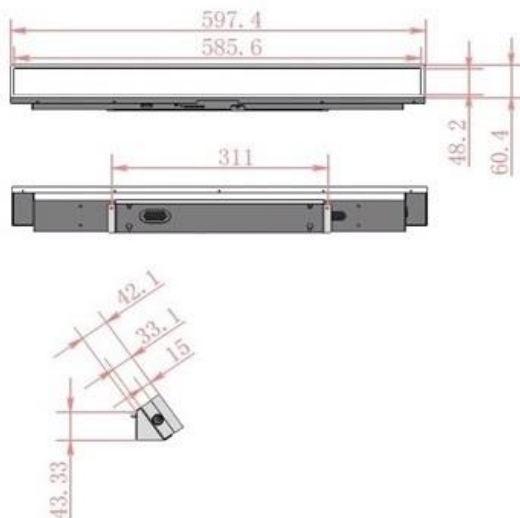

# 23.6 Zoll Video LCD Monitor

## Spezifikationen

Artikelnummer	CRY-MBVI-2300UW (Optional: 2300UW-HD)
Bildgrösse	23.6 Zoll (586 x 50 mm)
Bildauflösung	1920 (H) x 158 (V) Bildpunkte
Helligkeit	500 cd/m <sup>2</sup>
Blickwinkel	H 178° / V 178°
Betriebssystem	Android, 4GB DDR, 128GB SSD
Hintergrundbeleuchtung	LED / Long Life / 35'000 Std.
Konnektivität	Mirco USB, MicroSD Card, WIFI Antenne (Optional: HDMI)
Netzteil / Verbrauch	12 VDC / 2 A
Material	Metallgehäuse, schwarz
Temperaturbereich	0°C - 40°C
Gewicht	1.0 KG
Zertifizierung	FCC / CE / RoHS / UL
Abmessungen	600 x 60 x 21 mm (B/H/T)
Optionen	Touch-Screen, kundenspezifische Farbe, etc.